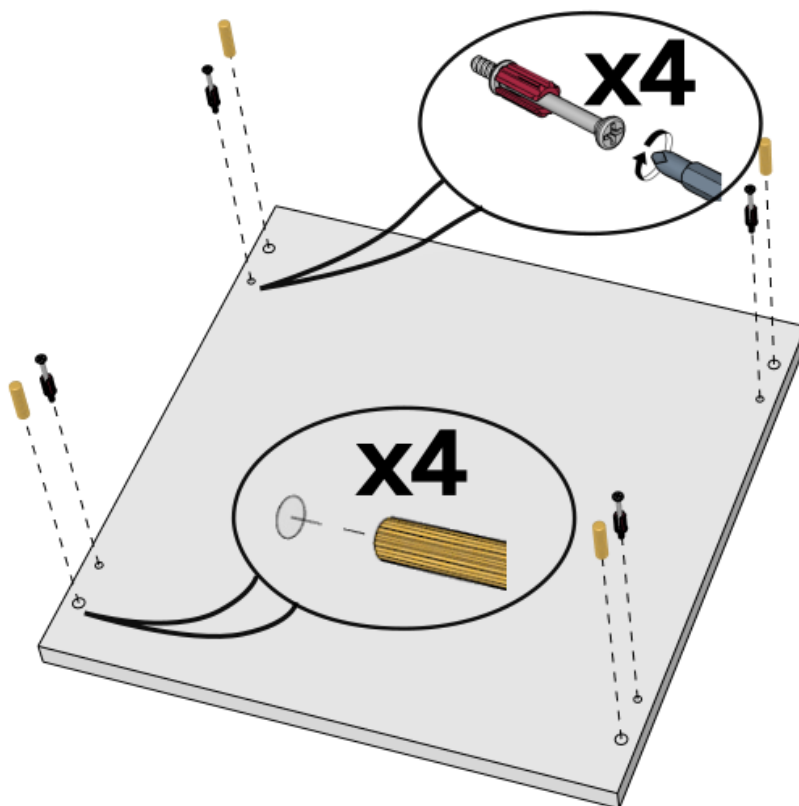

Daudzums: 12 gab.

2.3. KD_8_30

Nosaukums: Koka dībeļis 8 x 30 mm

Daudzums: 12 gab.

2.4. MF_CAP

Nosaukums: Minifix Vāciņš, Vai Cepurītes ekscentriskam savilcējam

Daudzums: 4 gab.

3. SN

4. GV

5. SN + PL

6. SN + PL

7. ... + GV

8. ... + GV

9. ... + GV