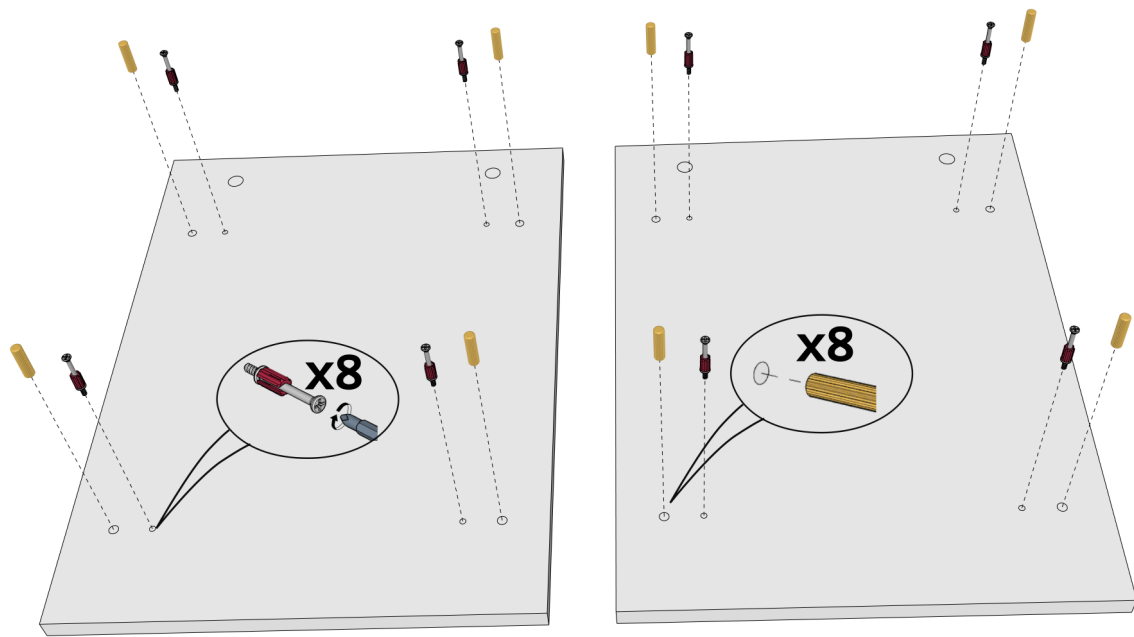

Daudzums: 12 gab.

2.3. KD_8_30

Nosaukums: Koka dībeļis 8 x 30 mm

Daudzums: 12 gab.

2.4. MF_CAP

Nosaukums: Minifix Vāciņš, Vai Cepurītes ekscentriskam savilcējam

Daudzums: 4 gab.

3. SN

4. GV

5. SN + PL

6. SN + PL

7. ... + GV

8. ... + GV

9. ... + GV