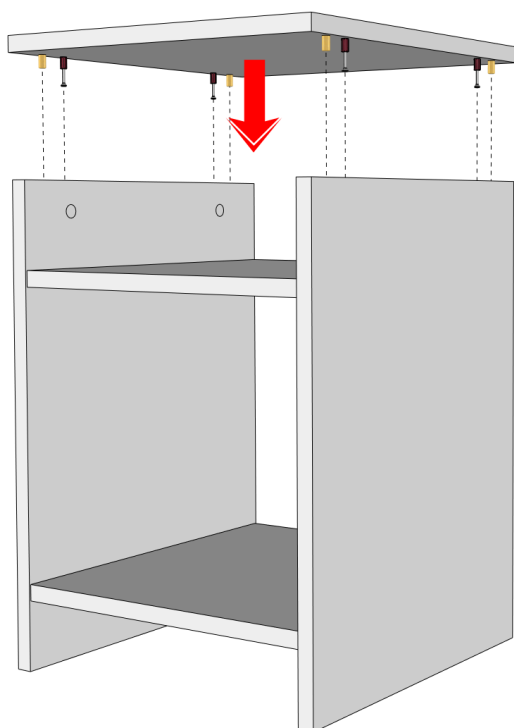

1. Naktsгалds „Miers”

2. Nepieciešami instrumenti un furnitūra

2.1. MF_B

Nosaukums: Ekscentra savilcējskrūve, vai Minifix skrūve

Daudzums: 12 gab.

2.2. MF_G18

Nosaukums: Minifix mucīņa Ø15 mm (18 mm biežam materiālam)

Daudzums: 12 gab.

2.3. KD_8_30

Nosaukums: Koka dībeļis 8 x 30 mm

Daudzums: 12 gab.

2.4. MF_CAP

Nosaukums: Minifix Vāciņš, Vai Cepurītes ekscentriskam savilcējam

Daudzums: 4 gab.

3. SN

4. GV

5. SN + PL

6. SN + PL

7. ... + GV

8. ... + GV

9. ... + GV